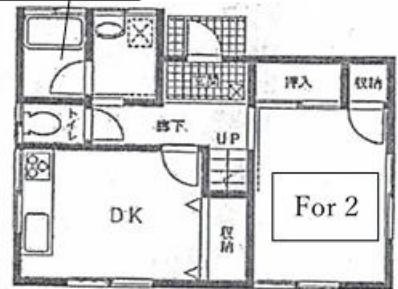

定員

- 6名
(6名x1戸、2人部屋9.3㎡ x 3室)

Shower

アクセス

- 学校まで 自転車で約10分
- 最寄り駅 JRさいたま新都心駅まで自転車8分
- 《最寄り駅から》

- 新宿まで 約35分(電車代480円/片道)
- 渋谷まで 約40分(電車代480円/片道)
- 秋葉原まで 約35分(電車代480円/片道)

周辺環境

- コンビニ 徒歩 2分、スーパー 徒歩 5分、郵便局 徒歩 3分、クリニック 徒歩 4分

2人部屋①

2人部屋②

2人部屋③

キッチン

ダイニング

ランドリー