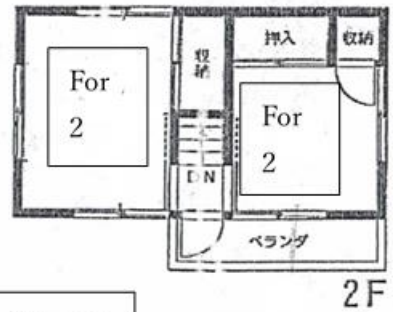

定員

- 6名
(6名x1戸、2人部屋9.3㎡ x 3室)

Shower

アクセス

- 学校まで 自転車で約10分
- 最寄り駅 JRさいたま新都心駅まで自転車8分
- 《最寄り駅から》

- 新宿まで 約35分(電車代480円/片道)
- 渋谷まで 約40分(電車代480円/片道)
- 秋葉原まで 約35分(電車代480円/片道)

周辺環境

- コンビニ 徒歩 2分、スーパー 徒歩 5分、郵便局 徒歩 3分、クリニック 徒歩 4分