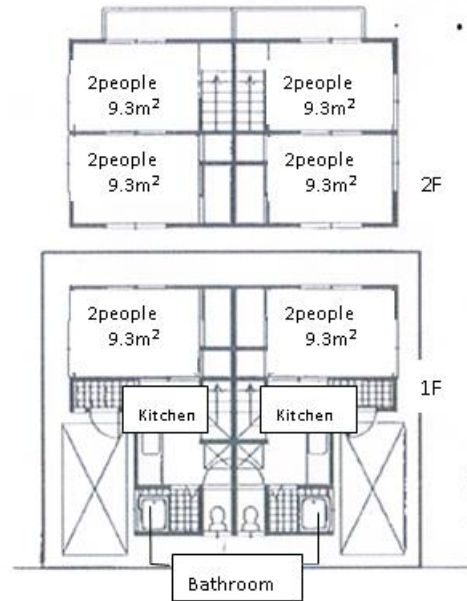

定員 12名
(6名x2套、雙人間9.3㎡ x3間)

交 通

至學校 騎腳踏車約20分鐘
至車站 至JR大宮站騎腳踏車約15分鐘
《從JR大宮站》

至新宿 約35分鐘(電車費480日幣/單程)
至澀谷 約40分鐘(電車費570日幣/單程)
至秋葉原 約40分鐘(電車費480日幣/單程)

周圍環境

便利店 徒步10分鐘、超市 徒步13分鐘、
郵局 腳踏車8分鐘、醫院 徒步12分鐘

雙人間①

雙人間②

雙人間③

厨房

家電

樓梯