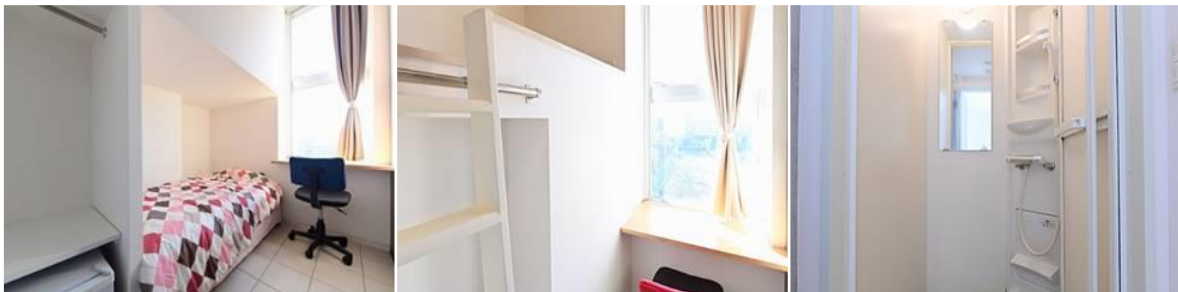

J&F ハウス 武蔵浦和

J&F House Musashi Urawa

特 點

- ・設計師規格的現代性內外裝修
- ・多國際
- ・房管員在住

費 用

入住費 30,000日幣+首次房租(含管理費)
 房 租 31,000~37,000日幣/月
 管理費 15,000日幣/月

設備/備品

<共用> 厨房，客廳，衛生間，淋浴室，
 洗衣機（收費），乾衣機（收費），Wi-Fi
 <各房間> 寢具，小冰箱，空調，桌椅，
 衣櫃

房 間 80間 (單人間7.5m²)

交 通

至學校 徒步和電車 約35分鐘
 (1個月月票 5,270日幣)
 至車站 至JR浦和站 徒步25分鐘
 《从車站》
 至新宿 約35分鐘(電車費400日幣/單程)
 至澀谷 約40分鐘(電車費480日幣/單程)
 至秋葉原 約40分鐘(電車費400日幣/單程)

周圍環境

方便店 徒步 6分鐘，超市 徒步 10分鐘、
 小醫院 徒步 2分鐘、郵局 徒步 7分鐘

單人間

單人間

淋浴室

共用空間

洗衣機

廚房