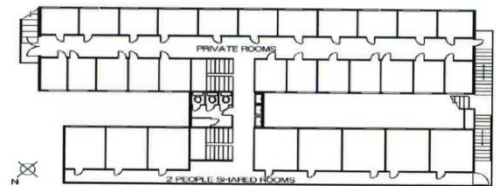

J&F ハウス 蕨

J&F HOUSE Warabi

ポイント

- ・交流イベントが盛ん
- ・ハウスマネージャーが常駐
- ・地域のイベントにも参加

費用

保証金 20,000円(退去時精算)
家賃 22,000~36,000円/月
光熱費 4,000円~11,000円/月

設備/備品

<共用> キッチン、リビング、トイレ、シャワールーム、洗濯機(有料)、乾燥機(有料)、LAN接続、冷蔵庫、TV
<各部屋> 寝具、ミニ冷蔵庫、エアコン、机、椅子、クローゼット

部屋数 個室 84室 (4.65㎡)
2人部屋 9室 (10.0㎡)
12人部屋 1室 (31㎡) 男性のみ

アクセス

学校まで 徒歩&電車 約40分
(1ヶ月定期券 5,270円)

最寄り駅 JR蕨駅まで徒歩15分

《最寄り駅から》

新宿まで 約30分(電車代310円/片道)
渋谷まで 約35分(電車代400円/片道)
秋葉原まで 約30分(電車代310円/片道)

周辺環境

コンビニ 徒歩 1分、スーパー 徒歩 7分、
病院 徒歩 5分、郵便局 徒歩 8分

1F 居室

2F、3F 居室

個室