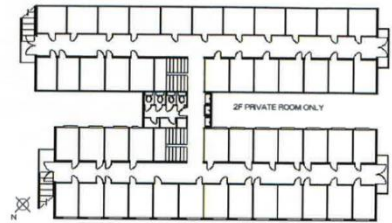

J&F ハウス 蕨

J&F HOUSE Warabi

ポイント

- ・交流イベントが盛ん
- ・ハウスマネージャーが常駐
- ・地域のイベントにも参加

費用

保証金 20,000円(退去時精算)
家賃 22,000~36,000円/月
光熱費 4,000円~11,000円/月

設備/備品

<共用> キッチン、リビング、トイレ、シャワールーム、洗濯機(有料)、乾燥機(有料)、LAN接続、冷蔵庫、TV
<各部屋> 寝具、ミニ冷蔵庫、エアコン、机、椅子、クローゼット

部屋数 個室 84室 (4.65㎡)
2人部屋 9室 (10.0㎡)
12人部屋 1室 (31㎡) 男性のみ

アクセス

学校まで 徒歩&電車 約40分
(1ヶ月定期券 5,270円)

最寄り駅 JR蕨駅まで徒歩15分

《最寄り駅から》

新宿まで 約30分(電車代310円/片道)
渋谷まで 約35分(電車代400円/片道)
秋葉原まで 約30分(電車代310円/片道)

周辺環境

コンビニ 徒歩 1分、スーパー 徒歩 7分、
病院 徒歩 5分、郵便局 徒歩 8分

1F 居室

2F、3F 居室