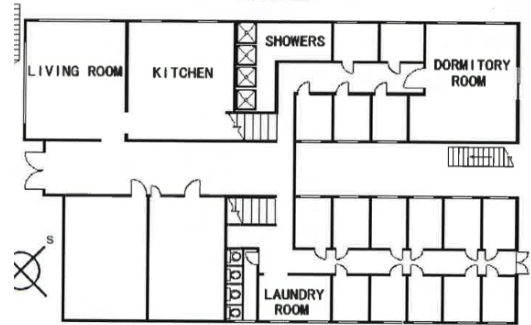

J&F ハウス 蕨

J&F HOUSE Warabi

ポイント

- ・交流イベントが盛ん
- ・ハウスマネージャーが常駐
- ・地域のイベントにも参加

費用

保証金 20,000円(退去時精算)
家賃 22,000~36,000円/月
光熱費 4,000円~11,000円/月

設備/備品

<共用> キッチン、リビング、トイレ、シャワールーム、洗濯機(有料)、乾燥機(有料)、LAN接続、冷蔵庫、TV
<各部屋> 寝具、ミニ冷蔵庫、エアコン、机、椅子、クローゼット

部屋数 個室 84室 (4.65㎡)
2人部屋 9室 (10.0㎡)
12人部屋 1室 (31㎡) 男性のみ

アクセス

学校まで 徒歩&電車 約40分
(1ヶ月定期券 5,270円)

最寄り駅 JR蕨駅まで徒歩15分

《最寄り駅から》

新宿まで 約30分(電車代310円/片道)
渋谷まで 約35分(電車代400円/片道)
秋葉原まで 約30分(電車代310円/片道)

周辺環境

コンビニ 徒歩 1分、スーパー 徒歩 7分、
病院 徒歩 5分、郵便局 徒歩 8分

1F 居室

2F、3F 居室