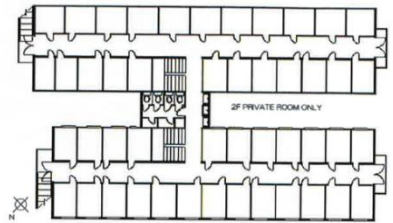

J&F ハウス 蕨

J&F HOUSE Warabi

特 點

- ・經常有交流活動
- ・房管員在住
- ・可以參加當地住民的各活動

費 用

保證金 20,000日幣(退房時結算)
房 租 22,000~36,000日幣/月
水電費 4,000~11,000日幣/月

設備/備品

<共用> 厨房，客廳，衛生間，淋浴室，洗衣機
(收費)，乾衣機(收費)，網絡(有线)，
冰箱，電視
<各房間> 寢具，小冰箱，空調，桌椅，衣櫃

房間數

單人間 84間(4.65㎡)
雙人間 9間(10.0㎡)
12人間 1間(31㎡) 僅限男性

交 通

至學校 徒步和電車40分鐘
(1個月月票 5,270日幣)
至車站 JR蕨站 徒步15分鐘

《從JR蕨站》

至新宿 約30分鐘(電車費310日幣/單程)
至澀谷 約35分鐘(電車費400日幣/單程)
至秋葉原 約30分鐘(電車費310日幣/單程)

1F 居室

2F、3F 居室

周圍環境

方便店 徒步1分鐘、超市 徒步 7分鐘，
小醫院 徒步 5分鐘、郵局 徒步 8分鐘