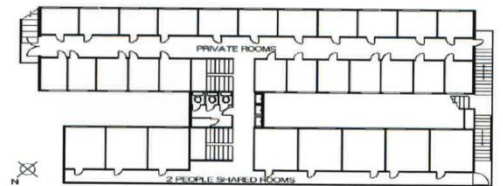

2F、3F 居室

周圍環境

方便店 徒步1分鐘、超市 徒步 7分鐘，
小醫院 徒步 5分鐘、郵局 徒步 8分鐘