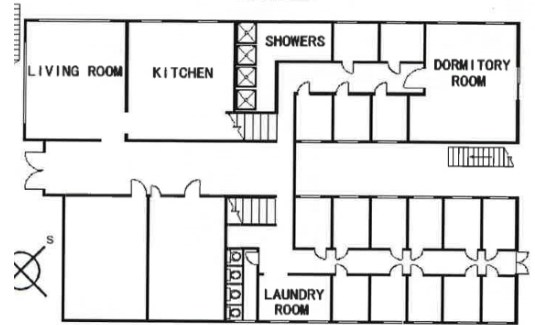

### 《從JR蕨站》

至新宿 約30分鐘(電車費310日幣/單程)  
 至澀谷 約35分鐘(電車費400日幣/單程)  
 至秋葉原 約30分鐘(電車費310日幣/單程)

單人間

客廳

淋浴室

厨房

洗衣機

屋頂

### 1F 居室