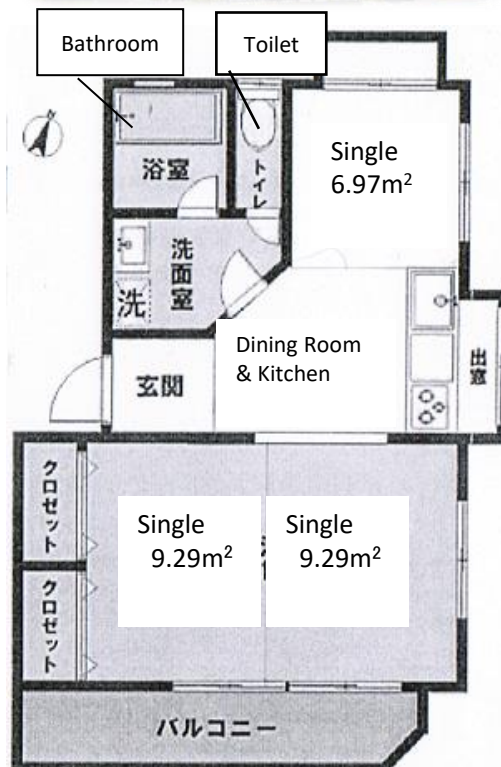

上木崎寮

KAMIKIZAKI Dormitory

ポイント

- ・学校まで交通費がゼロ
- ・各個室に冷蔵庫あり
- ・スーパーや駅へのアクセスがいい

費用

- 入寮費 40,000円(入居時)
- 保証金 20,000円(入居時、1年分)
- 家賃 38,000円/月
- 水道光熱費 実費(約 8,000円/月)

設備/備品

- <共用> ダイニングキッチン、浴室、トイレ、洗面台、電子レンジ、炊飯器、洗濯機、掃除機、Wi-Fi
- <各部屋> ベッド(寝具)、エアコン、冷蔵庫、机と椅子(又はテーブルのみ)

定員 6名

(3名x2戸、個室6.98㎡x2室、個室9.29㎡x4室)

アクセス

学校まで 自転車で約15分

最寄り駅 JR与野駅まで徒歩9分

《最寄り駅から》

新宿まで 約40分(電車代480円/片道)

渋谷まで 約45分(電車代480円/片道)

秋葉原まで 約40分(電車代480円/片道)

周辺環境

コンビニ 徒歩 1分、スーパー 徒歩 4分、
病院 徒歩 3分、郵便局 徒歩 4分

個室①