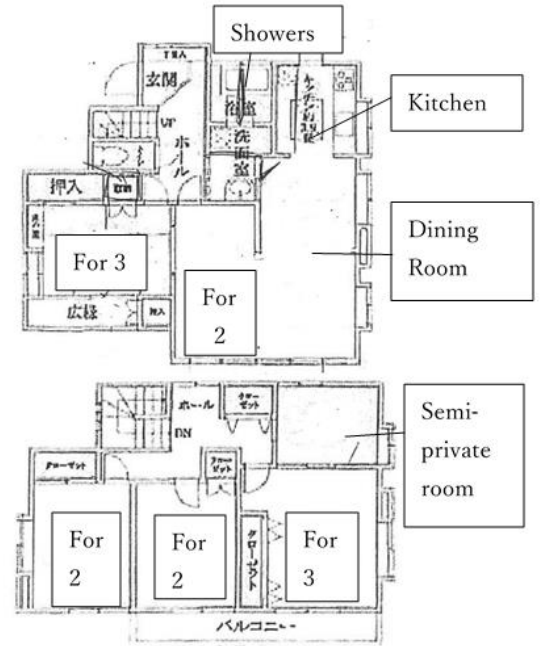

上山口寮

KAMIYAMAGUCHI Dormitory

ポイント

- ・広々とした日本式一軒家
- ・住宅街で静かな環境
- ・学校からの道中に大型商業施設があり、買い物に便利

費用

入寮費 40,000円(入居時)
保証金 20,000円(入居時、1年分)
家賃 25,000 & 27,000円/月
水道光熱費 実費(約6,000/月)

設備/備品

<共用> ダイニングキッチン、シャワールーム、トイレ、洗面台、電子レンジ、冷蔵庫、炊飯器、洗濯機、掃除機、Wi-Fi

<各部屋> エアコン、机と椅子(又はテーブルのみ)、布団

定員 13名

(小個室5.74㎡ x 1室、2人部屋9.46㎡ x 2室、
2人部屋7.75㎡ x 1室、3人部屋11.94㎡ x 1室、
3人部屋12.71㎡ x 1室)

アクセス

学校まで 自転車で約15分

最寄り駅 JRさいたま新都心駅まで自転車で12分

《最寄り駅から》

新宿まで 約35分(電車代480円/片道)

ダイニング

ランドリー