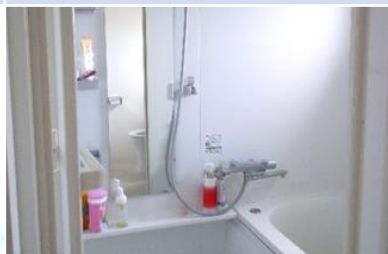

### 设备/备品

- <共用> 厨房和饭厅、浴室、卫生间、洗脸盘、洗衣机、吸尘机、Wi-Fi、冰箱、微波炉、电饭煲
- <房间> 床(寝具)、空调、桌子(椅子)

定员 3名(3名x1套、单人间7.29m²x1间、  
单人间7.76m²x1间、单人间9.28m²x2间)

### 周围环境

- 便利店 徒歩10分钟、超市 徒歩10分钟、  
诊所 徒歩4分钟、邮局 徒歩9分钟

单人间①

单人间②

厨房和饭厅

门口

浴室

洗脸盘和卫生间