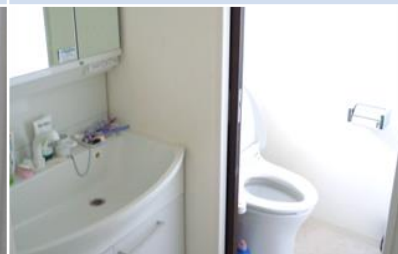

### 设备/备品

- <共用> 厨房和饭厅、浴室、卫生间、洗脸盘、洗衣机、吸尘机、Wi-Fi、冰箱、微波炉、电饭煲
- <房间> 床(寝具)、空调、桌子(椅子)

定员 3名(3名x1套、单人间7.29m²x1间、  
单人间7.76m²x1间、单人间9.28m²x2间)

### 周围环境

- 便利店 徒歩10分钟、超市 徒歩10分钟、  
诊所 徒歩4分钟、邮局 徒歩9分钟

单人间①

单人间②

厨房和饭厅

门口

浴室

洗脸盘和卫生间