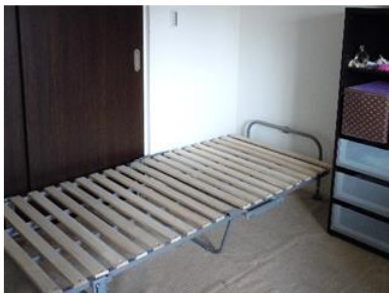

大原 寮

OHARA Dormitory

特 点

- ·在住宅区内的安静环境
- ·周边有超市和蔬果店，生活方便
- ·至学校无需交通费

费 用

- 入寮费 40,000日元(入住时)
- 保证金 20,000日元(入住时、第一年)
- 房 租 38,000日元/月
- 水电煤气费 实际费用(8,000~12,000日元/月)

设备/备品

- <共用> 厨房和饭厅、浴室、卫生间、洗脸盘、洗衣机、吸尘机、Wi-Fi、冰箱、微波炉、电饭煲
- <房间> 床(寝具)、空调、桌子(椅子)

定员 3名(3名x1套、单人间7.29m²x1间、
单人间7.76m²x1间、单人间9.28m²x2间)

交 通

- 至学校 骑车约10分钟
- 至车站 至JR埼玉新都心站约12分钟

《从JR埼玉新都心站》

- 至新宿 约35分钟(电车费480日元/单程)
- 至涩谷 约40分钟(电车费480日元/单程)
- 至秋叶原 约35分钟(电车费480日元/单程)

周围环境

- 便利店 徒歩10分钟、超市 徒歩10分钟、
  诊所 徒歩4分钟、邮局 徒歩9分钟

单人间①