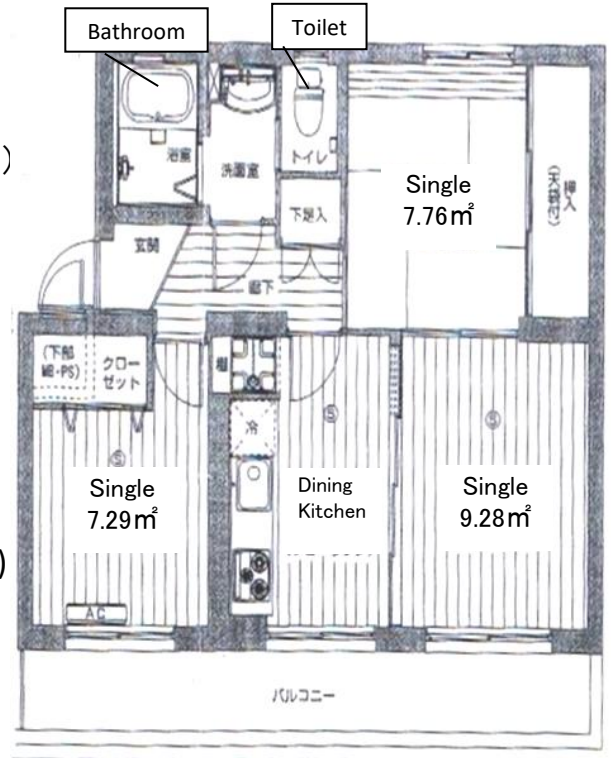

### 设备/备品

- <共用> 厨房和饭厅、浴室、卫生间、洗脸盘、洗衣机、吸尘机、Wi-Fi、冰箱、微波炉、电饭煲
- <房间> 床(寝具)、空调、桌子(椅子)

定员 3名(3名x1套、单人间7.29m²x1间、  
单人间7.76m²x1间、单人间9.28m²x2间)