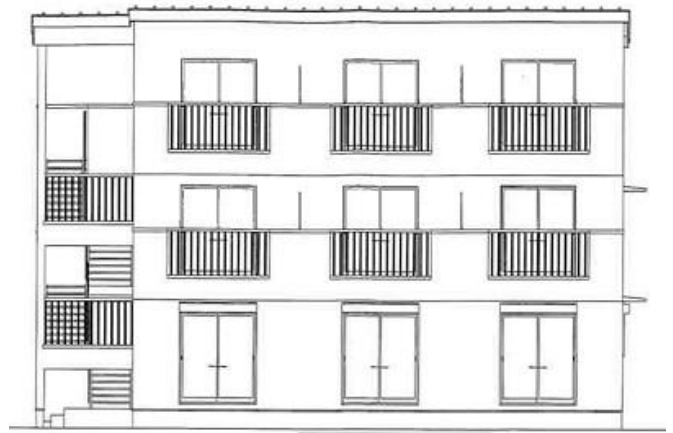

### 設備/備品

キッチン、トイレ、シャワールーム、冷蔵庫、洗濯機、掃除機、Wi-Fi、ベッド(寝具)、エアコン、机、椅子、給湯、インターフォン

定員 9名(1名x9戸、個室A 11.52㎡x6室、個室B 14.31㎡x3室(二人使用の場合家賃36,000円/人))