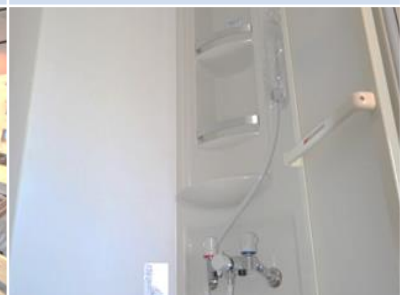

### ポイント

- ・2020年2月完成の新しい寮
- ・自分専用のシャワールーム、トイレ、キッチン
- ・公園や神社が近くにあり静かな環境

### 設備/備品

キッチン、トイレ、シャワールーム、冷蔵庫、洗濯機、掃除機、Wi-Fi、ベッド(寝具)、エアコン、机、椅子、給湯、インターフォン

定員 9名(1名x9戸、個室A 11.52㎡x6室、個室B 14.31㎡x3室(二人使用の場合家賃36,000円/人))

### 周辺環境

コンビニ 徒歩 4分、スーパー 徒歩 2分、  
病院 徒歩 2分、郵便局 徒歩 10分

個室A

個室A

キッチン

個室B

個室B

シャワールーム

トイレ

大きな収納

ベランダ

入口

インターフォン

靴箱

共有部階段

3階からのながめ