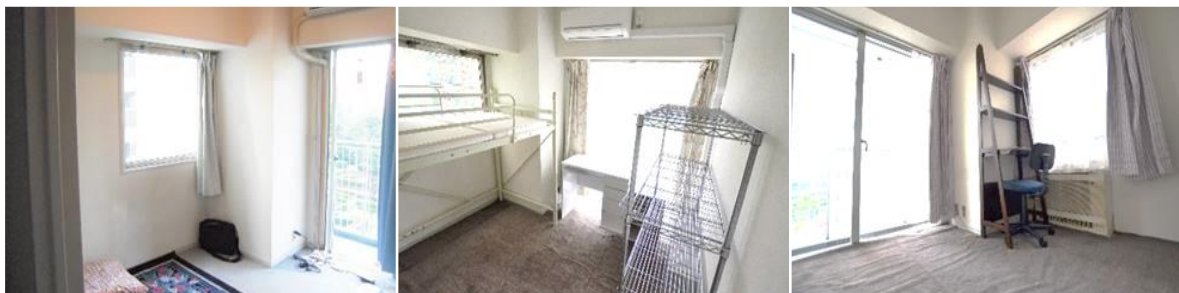

單人間②

單人間③

周圍環境

- 便利店 徒步1分鐘、超市 徒步4分鐘、醫院 徒步3分鐘、郵局 徒步30秒

單人間①