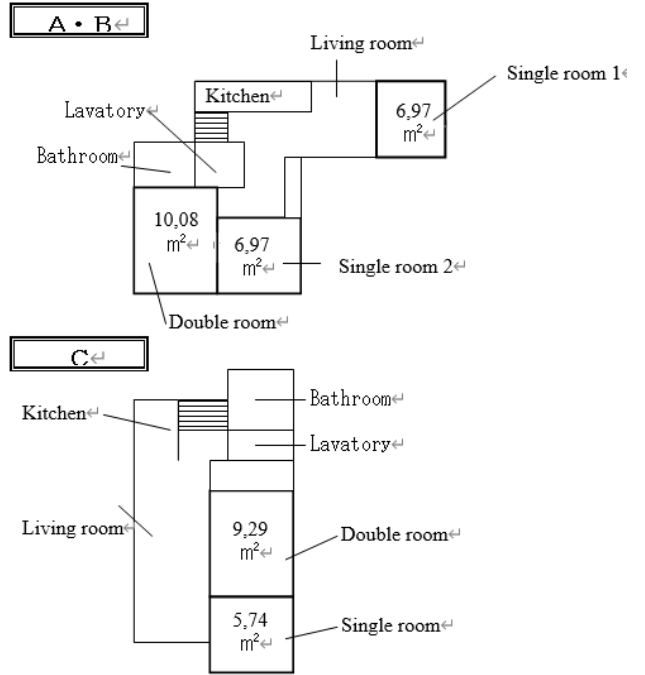

与野ハウス寮

YONO HOUSE Dormitory

特 點

- ・步行即可到達學校
- ・靠近車站，生活便利

費 用

- 入寮費 40,000日幣(入住時)
- 保證金 20,000日幣(入住時、第一年)
- 房 租 34,000~39,000日幣/月
- 水電瓦斯費 實際費用(8,000~12,000日幣/月)

設備/備品

- <共用> 厨房、飯廳、衛生間、洗衣機、乾衣機、吸塵機、Wi-Fi、冰箱、微波爐、電飯煲
- <房間> 床(寢具)、空調、桌子、(椅子)

- 定員 11名(A・B類型:4名x2套、雙人間10.08m²x2間、單人間6.97m²x4間、C類型:3名x1套、雙人間9.29x1室、單人間5.74m²x1間)

交 通

- 至學校 徒步約15分鐘
- 至車站 至JR北與野(北与野)站徒步1分鐘
- 《至車站》
- 至新宿 約35分鐘(電車費480日幣/單程)
- 至澀谷 約40分鐘(電車費480日幣/單程)
- 至秋葉原 約50分鐘(電車費480日幣/單程)